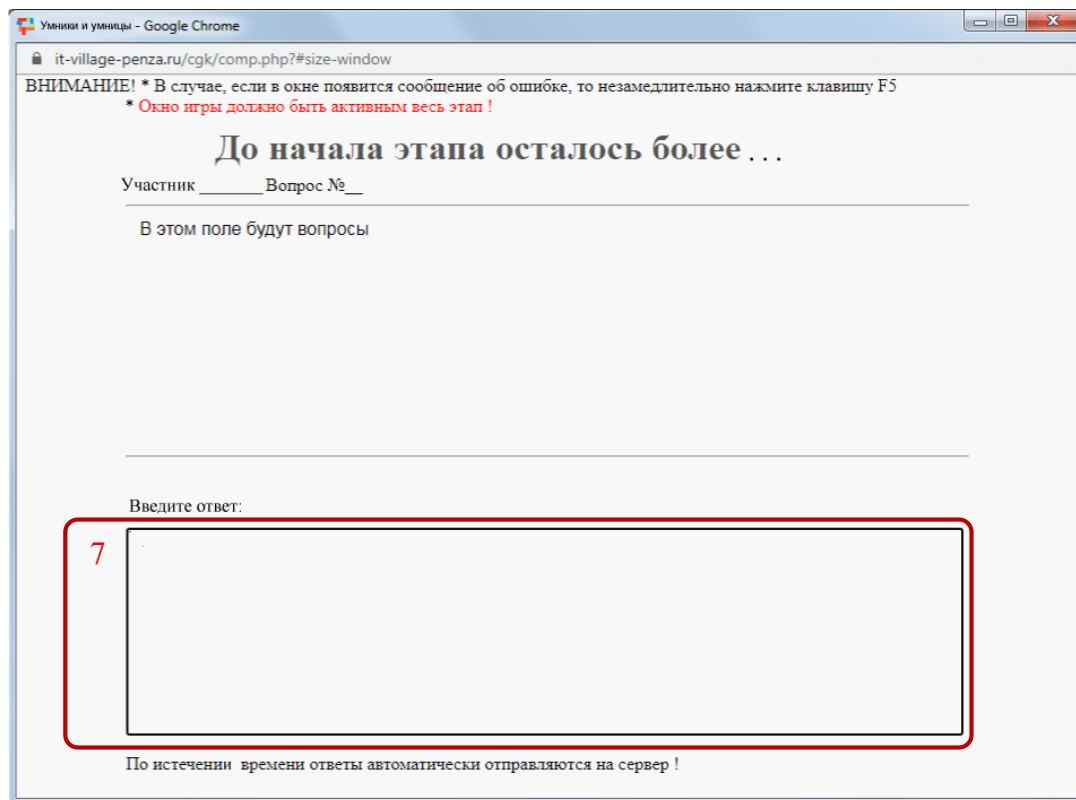

- **Впишите ответы для всех вопросов.**

ШАГ 3. Озвучивание правильных ответов.

- После завершения игры через Zoom будут озвучены правильные ответы. Подключитесь в течение 5 минут после окончания игры по ссылке <https://us02web.zoom.us/j/85407437826?pwd=b2lFRHgweFdYbUg4cUw3TjRPZ1h2UT09> Идентификатор конференции: 854 0743 7826. Код доступа: 089590 Также правильные ответы будут опубликованы на платформе на странице игры в меню "Этапы игры" – "Рег. этап Ответы".

Удачи участникам!!!

Горячая линия в Zoom будет работать во время игр. Ссылка та же: <https://us02web.zoom.us/j/85407437826?pwd=b2lFRHgweFdYbUg4cUw3TjRPZ1h2UT09> Идентификатор конференции: 854 0743 7826. Код доступа: 089590

Если в ходе подключения к платформе возникнут проблемы, обращайтесь за помощью к организатору конференции Zoom или пишите на kafedraemo.pnz@gmail.com